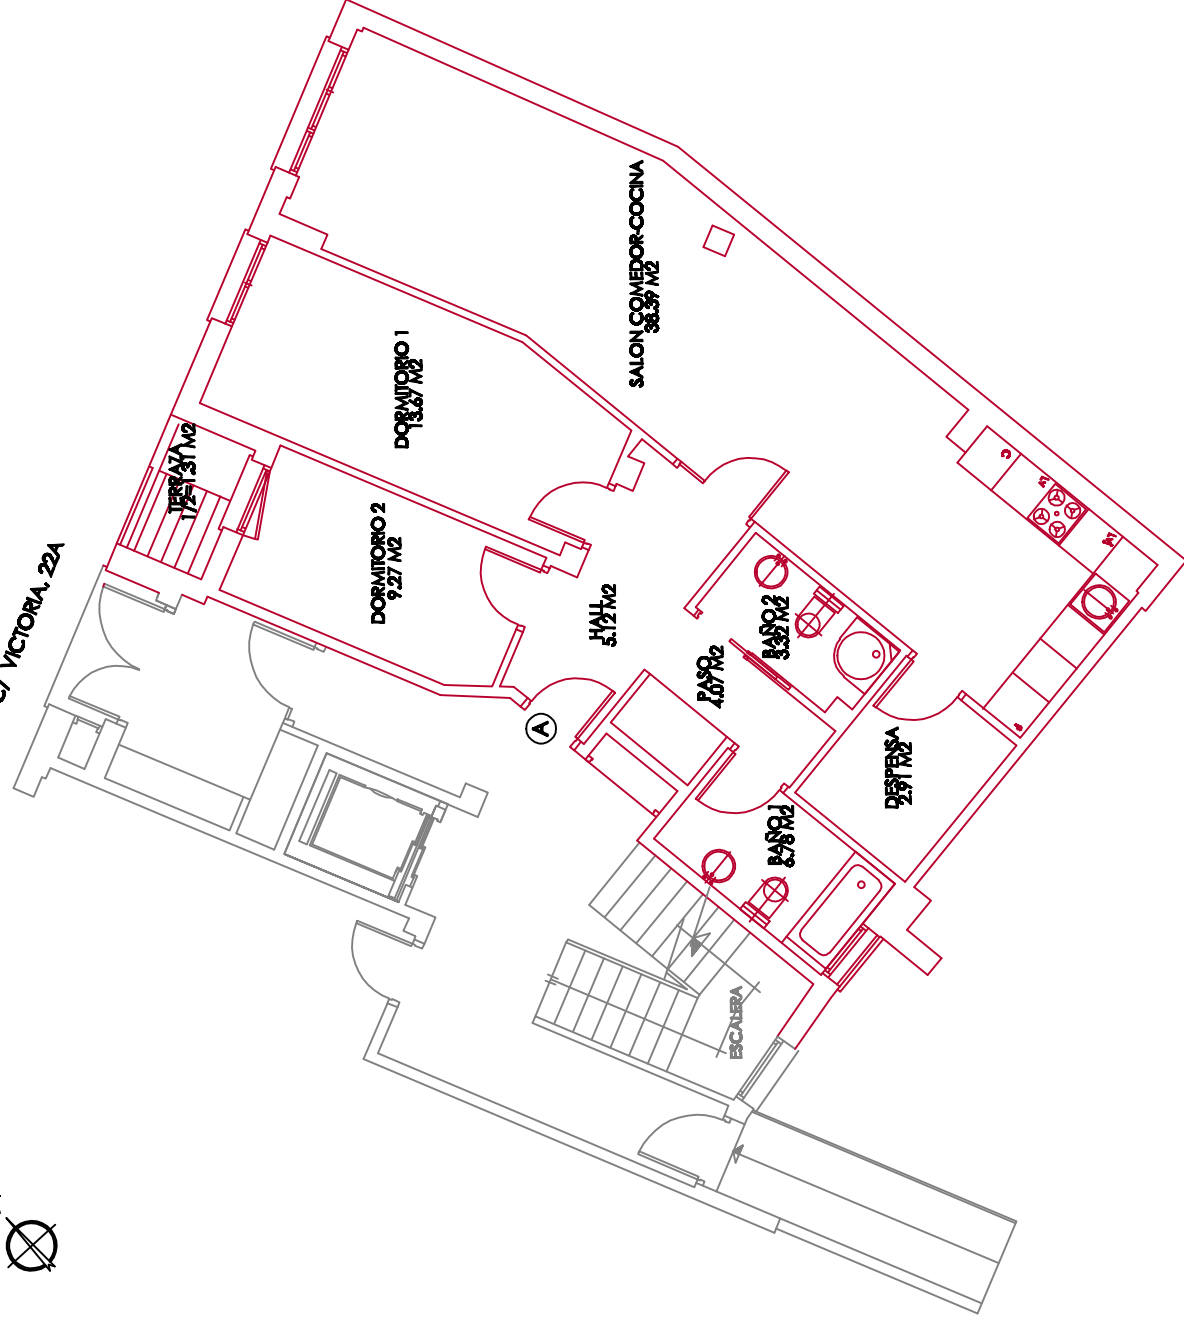

PROMOCIONES TUDELA PLAZA
GESTION Y VENTA 902 109782

CASCANTE-NAVARRA
41 VIVIENDAS LIBRES
EDIFICIO DE VIVIENDAS
C/ VICTORIA Y
C/ LOS MINIMOS

C/ VICTORIA 22A

C/ VICTORIA 22A	PLANTA BAJA
VIVIENDA TIPO A	
SALON-COMEDOR-COCINA	38.39
PASO	4.07
HALL	5.12
DORMITORIO 1	13.67
DORMITORIO 2	9.27
DESPENSA	2.91
BAÑO 1	6.78
BAÑO 2	3.32
SUPERFICIE UTIL CERRADA	83.53
TERRAZA 1	1.31
SUPERFICIE TOTAL	84.84

EL PLANO DE ESTA VIVIENDA PODRA SUFRIR VARIACIONES POR EXIGENCIAS TÉCNICAS