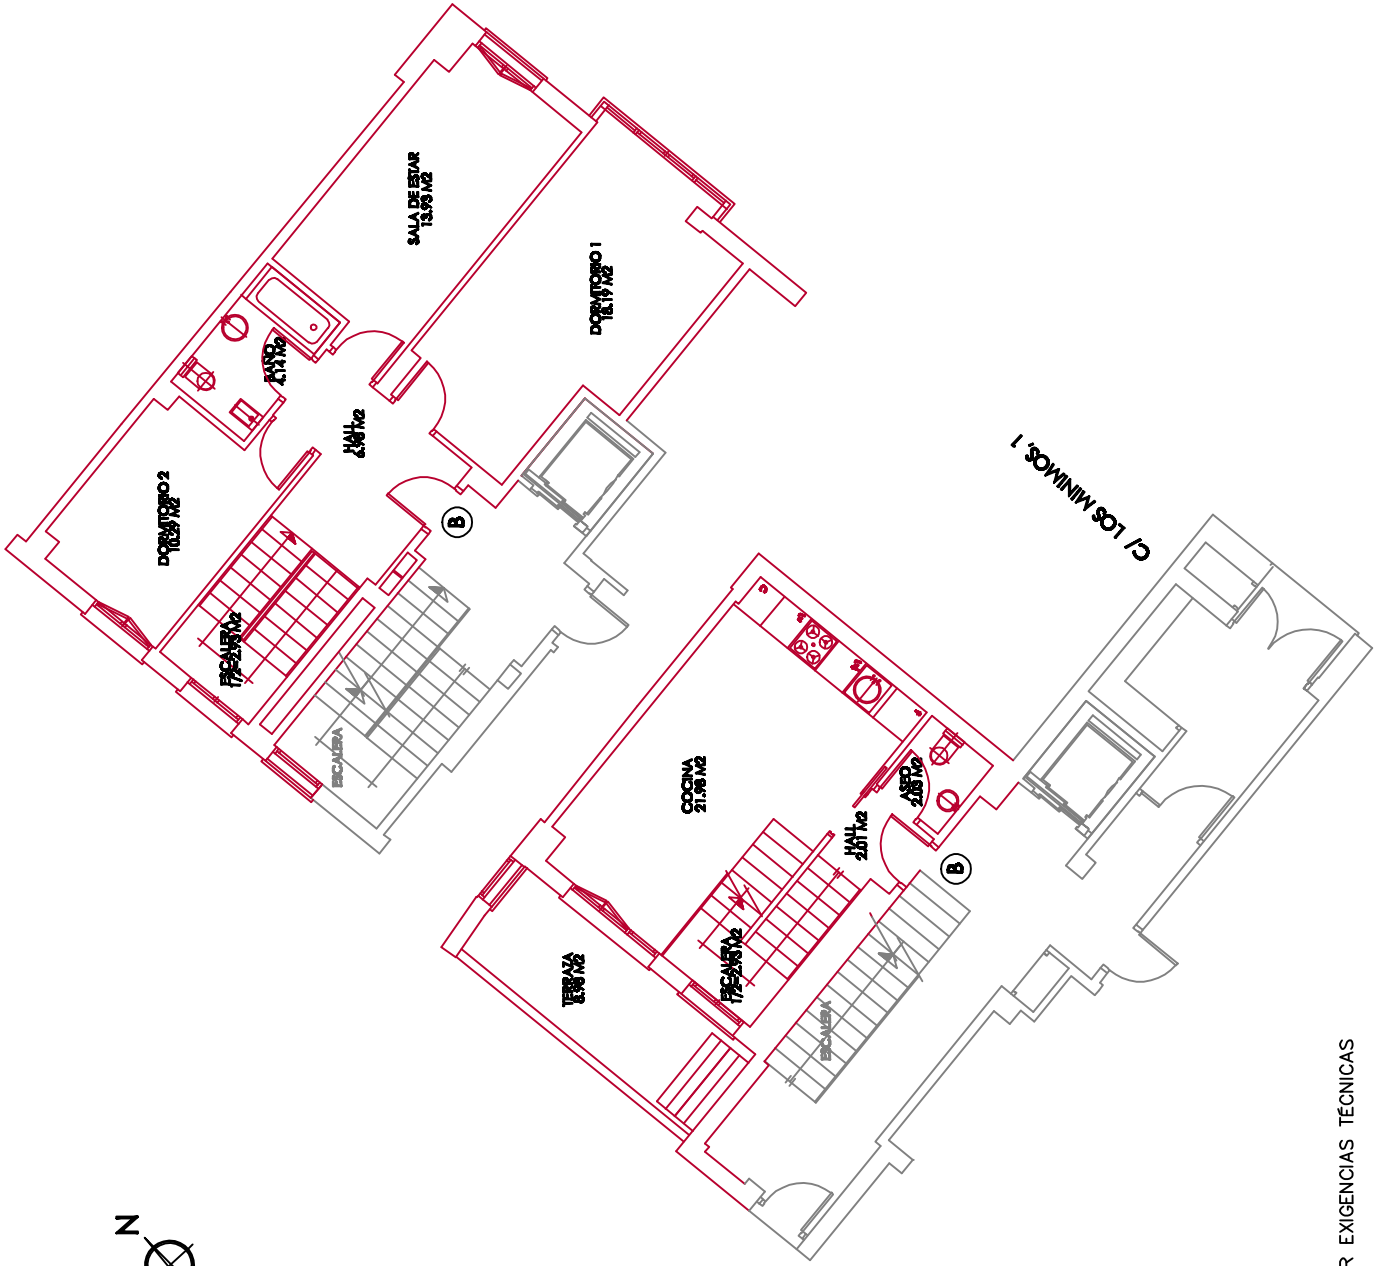

**PROMOCIONES TUDELA PLAZA**  
**GESTION Y VENTA 902 109782**

**CASCANTE – NAVARRA**  
**41 VIVIENDAS LIBRES**  
**EDIFICIO DE VIVIENDAS C/ VICTORIA Y C/ LOS MINIMOS**

**C/ LOS MINIMOS 1**  
**VIVIENDA TIPO B PLANTA BAJA**

COCINA	21,98
HALL	2,01
ESCALERA	2,93
ASEO	2,03

**PLANTA PRIMERA**

DORMITORIO 1	18,19
DORMITORIO 2	10,29
SALA DE ESTAR	13,93
BAÑO 1	4,14
HALL	6,98
ESCALERA	2,93

**85,41**

**SUPERFICIE UTIL CERRADA**

TERRAZA 1	8,98
-----------	------

**94,39**

**SUPERFICIE TOTAL**

EL PLANO DE ESTA VIVIENDA PODRA SUFRIR VARIACIONES POR EXIGENCIAS TÉCNICAS